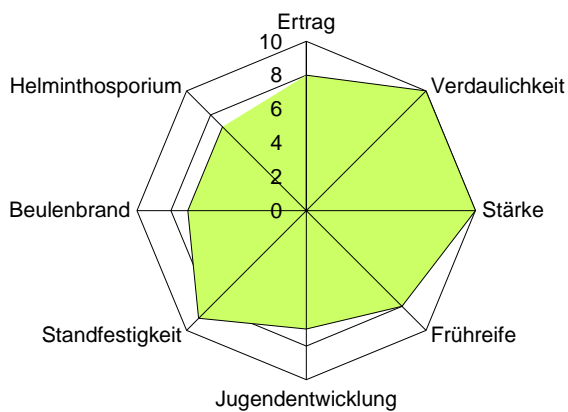

Frühe Sorten

ES EUROJET

DKC 3333

KARIBOUS Bio erhältlich

Mittelfrühe Sorten

AMAROC **NEU**

SEVEREEN **NEU**

SY TALISMAN

GOTTARDO **Bio erhältlich**

SY TELIAS

Mittelspäte Sorten

FIGARO Bio erhältlich

P8589

Beratung & Bestellung
Tel. 044 879 17 18

OHS Otto
Hauenstein
Samen AG