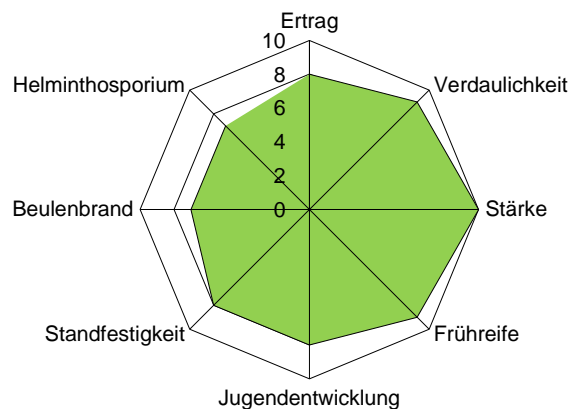

Frühe Sorten

ES EUROJET

DKC 3333

KARIBOUS Bio erhältlich

Mittelfrühe Sorten

AMAROC **NEU**

SEVEREEN **NEU**

SY TALISMAN

GOTTARDO **Bio erhältlich**

SY TELIAS

Mittelspäte Sorten

FIGARO Bio erhältlich

P8589

Beratung & Bestellung
Tel. 044 879 17 18

OHS Otto
Hauenstein
Samen AG