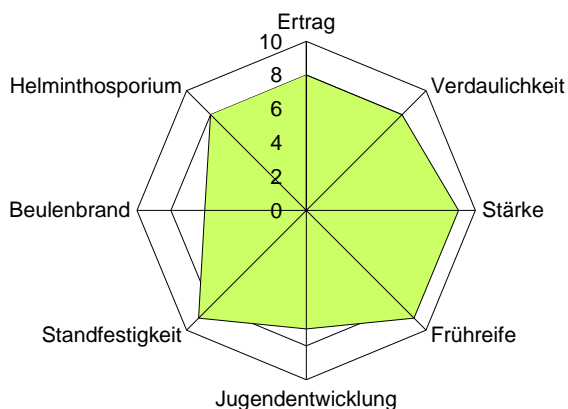

Frühe Sorten

ES EUROJET

DKC 3333

KARIBOUS Bio erhältlich

Mittelfrühe Sorten

AMAROC **NEU**

SEVEREEN **NEU**

SY TALISMAN

GOTTARDO **Bio erhältlich**

SY TELIAS

Mittelspäte Sorten

FIGARO Bio erhältlich

P8589

Beratung & Bestellung
Tel. 044 879 17 18

OHS Otto
Hauenstein
Samen AG