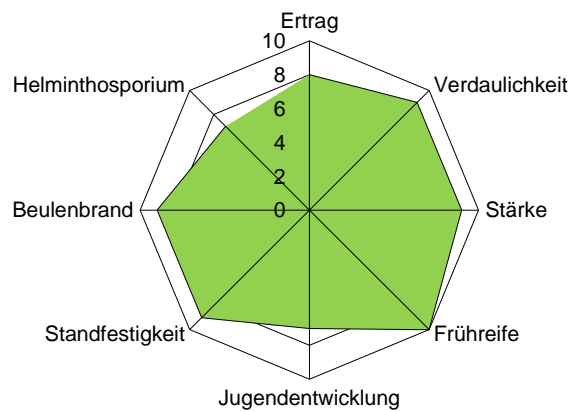

Frühe Sorten

ES EUROJET

DKC 3333

KARIBOUS Bio erhältlich

Mittelfrühe Sorten

AMAROC **NEU**

SEVEREEN **NEU**

SY TALISMAN

GOTTARDO **Bio erhältlich**

SY TELIAS

Mittelspäte Sorten

FIGARO Bio erhältlich

P8589

Beratung & Bestellung
Tel. 044 879 17 18

OHS Otto
Hauenstein
Samen AG