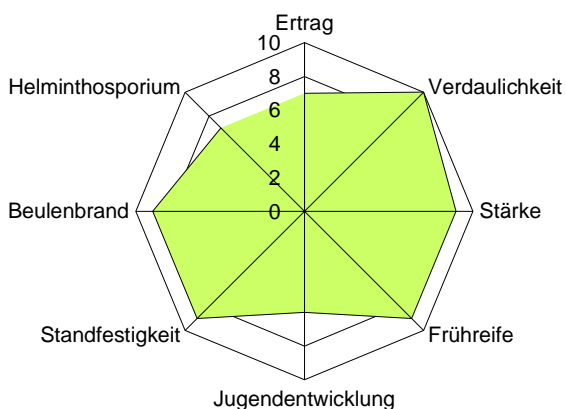

Frühe Sorten

ES EUROJET

DKC 3333

KARIBOUS Bio erhältlich

Mittelfrühe Sorten

AMAROC **NEU**

SEVEREEN **NEU**

SY TALISMAN

GOTTARDO **Bio erhältlich**

SY TELIAS

Mittelspäte Sorten

FIGARO Bio erhältlich

P8589

Beratung & Bestellung
Tel. 044 879 17 18

OHS Otto
Hauenstein
Samen AG