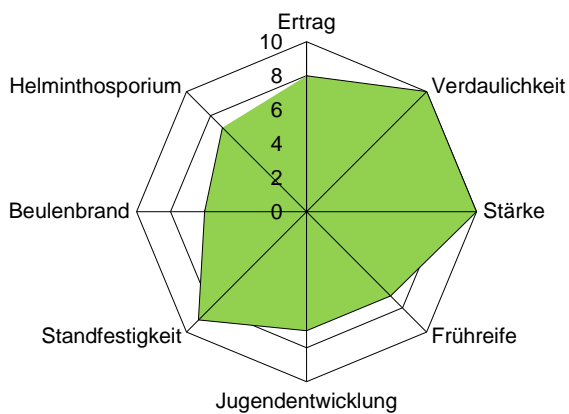

Frühe Sorten

ES EUROJET

DKC 3333

KARIBOUS Bio erhältlich

Mittelfrühe Sorten

AMAROC **NEU**

SEVEREEN **NEU**

SY TALISMAN

GOTTARDO **Bio erhältlich**

SY TELIAS

Mittelspäte Sorten

FIGARO Bio erhältlich

P8589

Beratung & Bestellung
Tel. 044 879 17 18

OHS Otto
Hauenstein
Samen AG