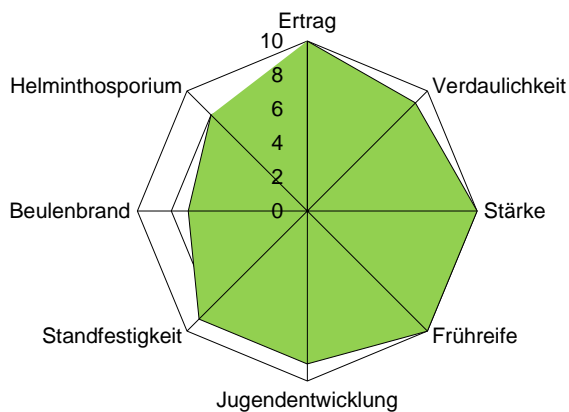

Frühe Sorten

ES EUROJET

DKC 3333

KARIBOUS Bio erhältlich

Mittelfrühe Sorten

AMAROC **NEU**

SEVEREEN **NEU**

SY TALISMAN

GOTTARDO **Bio erhältlich**

SY TELIAS

Mittelspäte Sorten

FIGARO Bio erhältlich

P8589

Beratung & Bestellung
Tel. 044 879 17 18

OHS Otto
Hauenstein
Samen AG