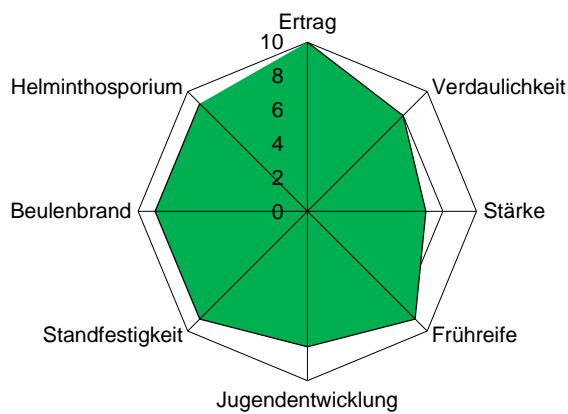

GOTTARDO **Bio erhältlich**

SY TELIAS

Mittelspäte Sorten

FIGARO Bio erhältlich

P8589

Beratung & Bestellung
Tel. 044 879 17 18

OHS Otto
Hauenstein
Samen AG