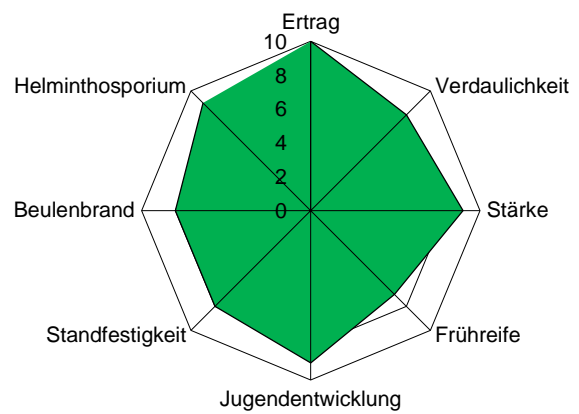

GOTTARDO **Bio erhältlich**

SY TELIAS

Mittelspäte Sorten

FIGARO Bio erhältlich

P8589

Beratung & Bestellung
Tel. 044 879 17 18

OHS Otto
Hauenstein
Samen AG