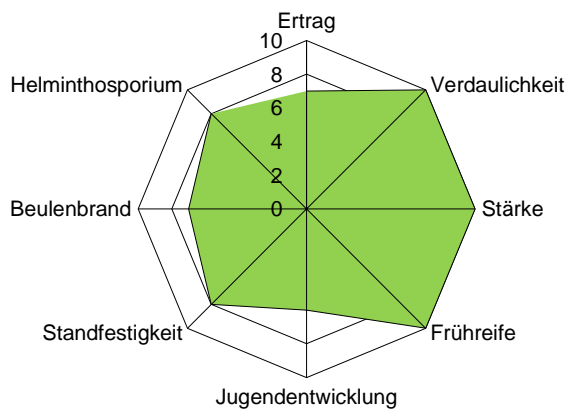

Frühe Sorten

ES EUROJET

DKC 3333

KARIBOUS Bio erhältlich

Mittelfrühe Sorten

AMAROC **NEU**

SEVEREEN **NEU**

SY TALISMAN

GOTTARDO **Bio erhältlich**

SY TELIAS

Mittelspäte Sorten

FIGARO Bio erhältlich

P8589

Beratung & Bestellung
Tel. 044 879 17 18

OHS Otto
Hauenstein
Samen AG