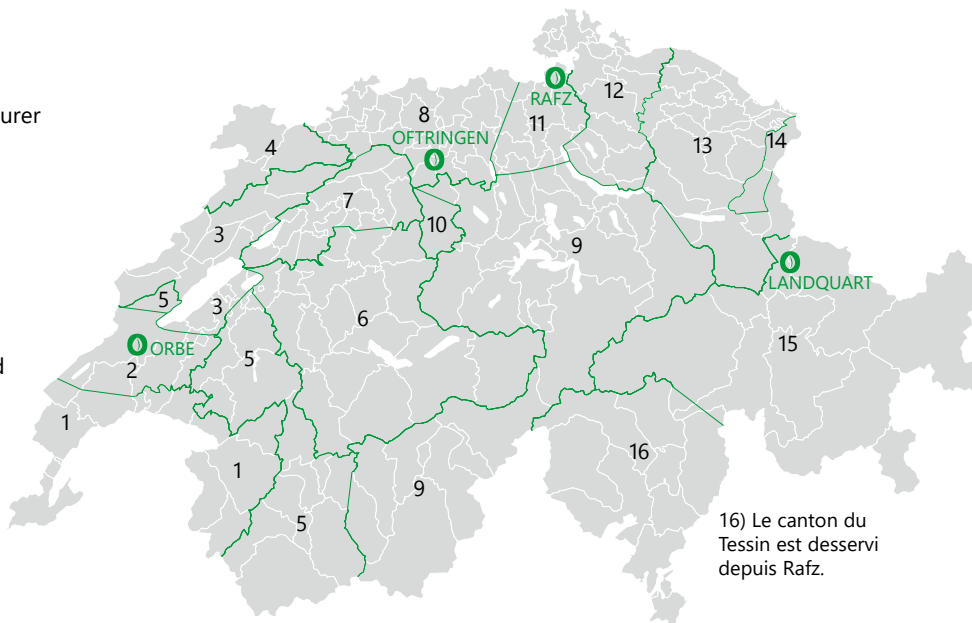

Pour vous dans la région

1) Benoît Aubry
079 331 91 14

2) Daniel Scheurer
079 418 01 73

3) David Nicolet
079 331 91 08

4) Paul Frésard
078 711 87 23

5) Eric Demierre
079 331 91 23

16) Le canton du Tessin est desservi depuis Rafz.