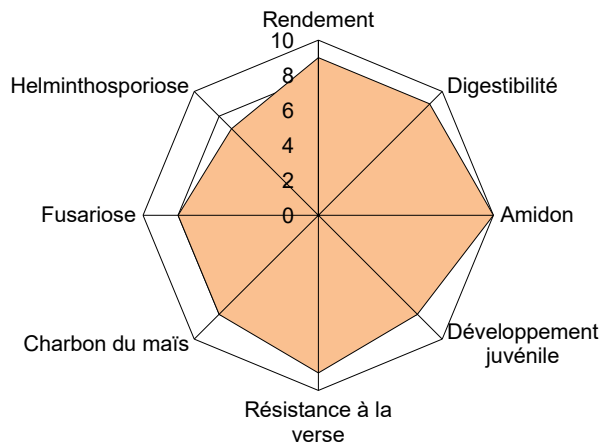

E 220

Haute teneur en amidon

Développement juvénile top

Résistance à la verse top

OHS

Seul les variétés éprouvées bénéficient du plein soutien de OHS

MILANDRO

Utilisation principale **Maïs ensilage**

Maturité **Mi-précoce**

Type de grains **Hybride corné denté**

Densité de semis **9.0–10.0 grains/m²**

Pour 1 ha **1.8–2.0 doses**

Traitement **Korit et Bio**