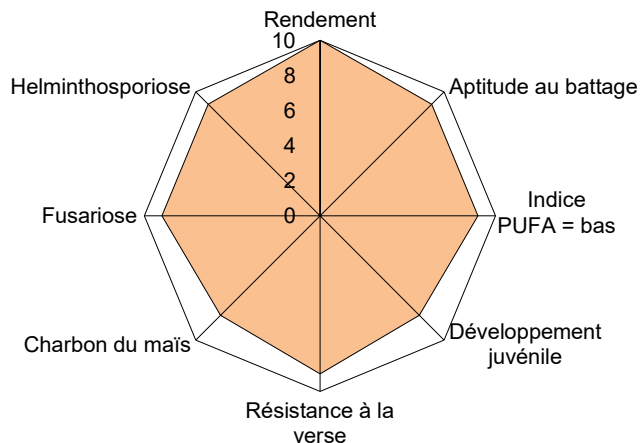

P8436

Le professionnel du grain

G 240

Rendement en grains top

Fiabilité maximale

Plante compacte, forte

OHS

Seul les variétés éprouvées
bénéficient du plein soutien de OHS