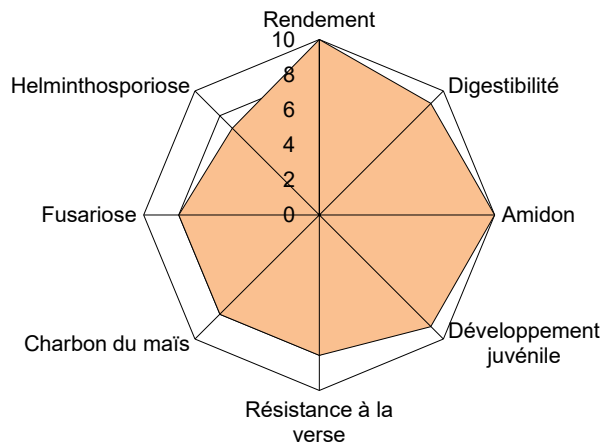

EMELEEN	Utilisation principale	Maïs ensilage, maïs grain
	Maturité	Précoce
	Type de grains	Hybride corné denté
	Densité de semis	9.0–10.0 grains/m²
	Pour 1 ha	1.8–2.0 doses
	Traitement	Korit et Bio

MILANDRO

Utilisation principale **Maïs ensilage**

Maturité **Mi-précoce**

Type de grains **Hybride corné denté**

Densité de semis **9.0–10.0 grains/m²**

Pour 1 ha **1.8–2.0 doses**

Traitement **Korit et Bio**

GALISMO Nouveau

De loin la meilleure variété

E 230 / G 230

Haut rendement en MS

Rendement amidon-MOD top

Une variété complète

OHS

Seul les variétés éprouvées
bénéficient du plein soutien de OHS

GALISMO

Utilisation principale **Maïs ensilage, maïs grain**

Maturité **Mi-précoce**

Type de grains **Hybride corné denté**

Densité de semis **9.0–10.0 grains/m²**

Pour 1 ha **1.8–2.0 doses**

Traitement **Korit**

SY OPALE **Nouveau**