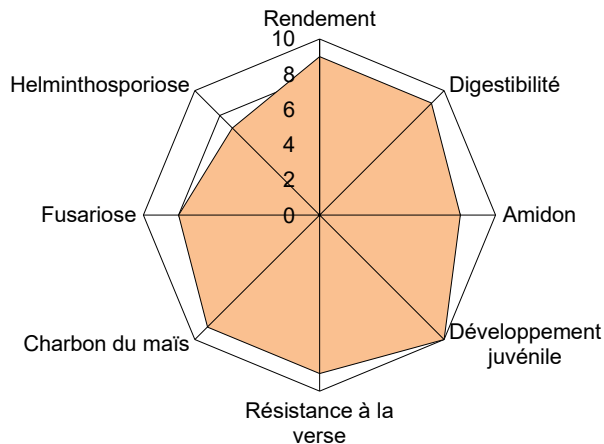

Utilisation principale **Maïs ensilage, maïs grain**

Maturité **Mi-précoce**

Type de grains **Hybride corné denté**

Densité de semis **9.0–10.0 grains/m²**

Pour 1 ha **1.8–2.0 doses**

Traitement **Korit**

SY OPALE **Nouveau**

Le fournisseur d'énergie

E 240 / G 240

Potentiel de rendement top

Digestibilité très bonne

Développement juvénile top

OHS

Seul les variétés éprouvées bénéficient du plein soutien de OHS

SY OPALE	Utilisation principale	Maïs ensilage, maïs grain
	Maturité	Mi-précoce
	Type de grains	Hybride corné denté
	Densité de semis	9.0–10.0 grains/m²
	Pour 1 ha	1.8–2.0 doses
	Traitement	Korit