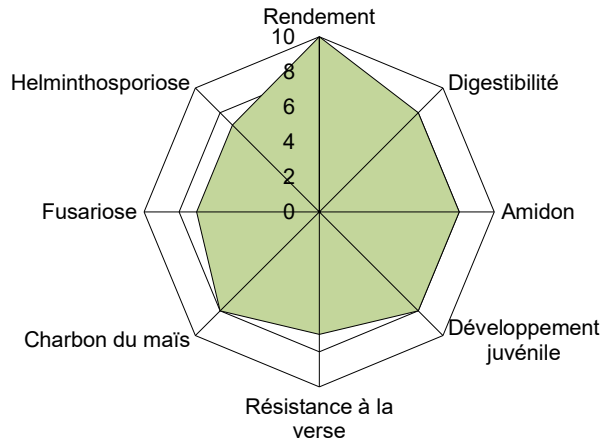

Convient pour toutes régions

OHS

Seul les variétés éprouvées
bénéficient du plein soutien de OHS

GLASGO	Utilisation principale	Maïs ensilage, maïs grain
	Maturité	Précoce
	Type de grains	Hybride corné denté
	Densité de semis	9.0–10.0 grains/m²
	Pour 1 ha	1.8–2.0 doses
	Traitement	Korit et Bio

EMELEEN

Qualité dans le segment précoce

E 210 / G 220

Rendement en MS au top

Haute teneur en amidon

Très haute digestibilité

OHS

Seul les variétés éprouvées
bénéficient du plein soutien de OHS

EMELEEN	Utilisation principale	Maïs ensilage, maïs grain
	Maturité	Précoce
	Type de grains	Hybride corné denté
	Densité de semis	9.0–10.0 grains/m²
	Pour 1 ha	1.8–2.0 doses
	Traitement	Korit et Bio

MILANDRO