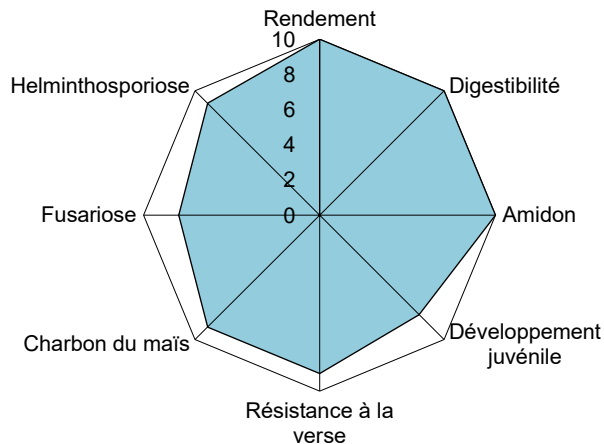

E 260 / G 270

Rendement MS, énergie top

Très bonne digestibilité

Développement juvénile top

OHS

Seul les variétés éprouvées
bénéficient du plein soutien de OHS

SY AMFORA

Utilisation principale **Maïs ensilage, maïs grain**

Maturité **Mi-tardif**

Type de grains **Hybride corné**

Densité de semis **8.0–9.0 grains/m²**

Pour 1 ha **1.6–1.8 doses**

Traitement **Korit**

CRUMBER **Nouveau**

Ne laisse rien à désirer

E 270 / G 260

Niveau rendement maximal

Amidon et digestibilité top

Santé des plantes très bonne

OHS

Seul les variétés éprouvées
bénéficient du plein soutien de OHS

CRUMBER	Utilisation principale	Maïs ensilage, maïs grain
	Maturité	Mi-tardif
	Type de grains	Hybride corné denté
	Densité de semis	8.5–9.5 grains/m²
	Pour 1 ha	1.7–1.9 doses
	Traitement	Korit