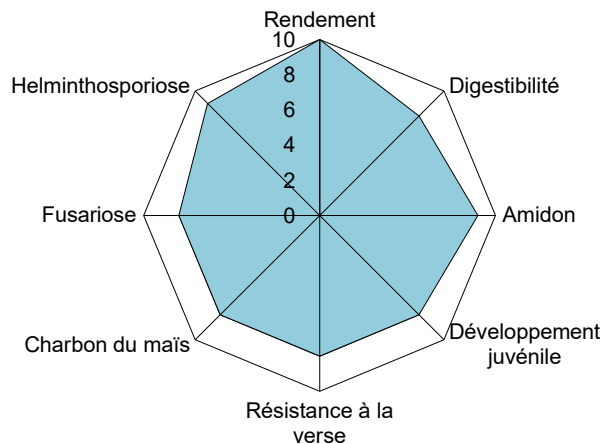

P8436

Utilisation principale	Maïs grain
Maturité	Mi-précoce
Type de grains	Hybride denté
Densité de semis	8.5–9.5 grains/m²
Pour 1 ha	1.7–1.9 doses
Traitement	Korit et Bio

LUPOLLINO **Nouveau**

Augmente le rendement

E 250 / G 250

Rendement MS, amidon top

Variété très saine

Top Stay green

OHS

Seul les variétés éprouvées bénéficient du plein soutien de OHS

LUPOLLINO

Utilisation principale **Maïs ensilage, maïs grain**

Maturité **Mi-tardif**

Type de grains **Hybride corné denté**

Densité de semis **8.5–9.5 grains/m²**

Pour 1 ha **1.7–1.9 doses**

Traitement **Korit et Bio**

SY AMFORA

syngenta.

La fibre énergétique