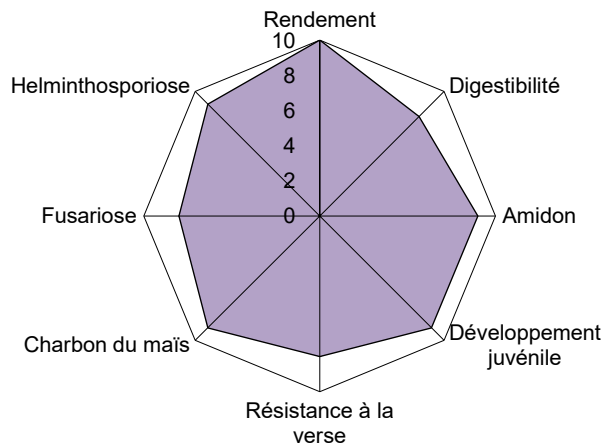

Niveau rendement maximal

Amidon et digestibilité top

Santé des plantes très bonne

OHS

Seul les variétés éprouvées
bénéficient du plein soutien de OHS

CRUMBER	Utilisation principale	Maïs ensilage, maïs grain
	Maturité	Mi-tardif
	Type de grains	Hybride corné denté
	Densité de semis	8.5–9.5 grains/m²
	Pour 1 ha	1.7–1.9 doses
	Traitement	Korit

P9610

Variété sensationnelle avec rendement top

E 280 / G 280

Rendement top (silo et grain)

Haute teneur en amidon

Développement juvénile top

OHS

Seul les variétés éprouvées
bénéficient du plein soutien de OHS