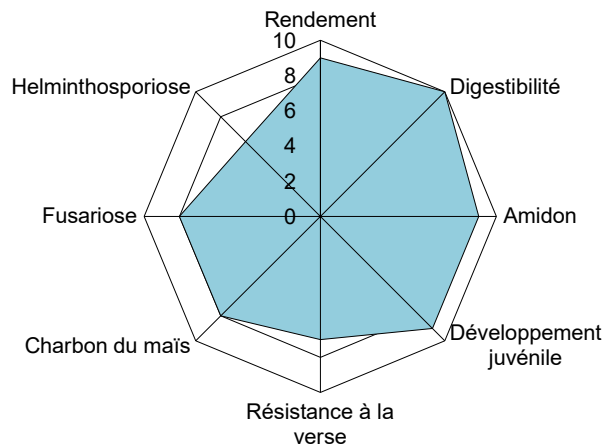

E 250 / G 250

Rendement MS, amidon top

Variété très saine

Top Stay green

OHS

Seul les variétés éprouvées bénéficient du plein soutien de OHS

LUPOLLINO

Utilisation principale **Maïs ensilage, maïs grain**

Maturité **Mi-tardif**

Type de grains **Hybride corné denté**

Densité de semis **8.5–9.5 grains/m²**

Pour 1 ha **1.7–1.9 doses**

Traitement **Korit et Bio**

SY AMFORA

syngenta.

La fibre énergétique

E 260 / G 270

Rendement MS, énergie top

Très bonne digestibilité

Développement juvénile top

OHS

Seul les variétés éprouvées
bénéficient du plein soutien de OHS

SY AMFORA

Utilisation principale **Maïs ensilage, maïs grain**