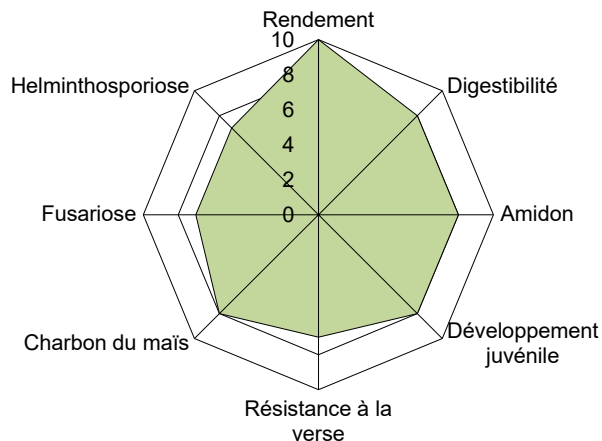

E 200 / G 200

Double utilisation

Caractéristiques agronom. top

Convient pour toutes régions

OHS

Seul les variétés éprouvées
bénéficient du plein soutien de OHS

GLASGO	Utilisation principale	Maïs ensilage, maïs grain
	Maturité	Précoce
	Type de grains	Hybride corné denté
	Densité de semis	9.0–10.0 grains/m²
	Pour 1 ha	1.8–2.0 doses
	Traitement	Korit et Bio